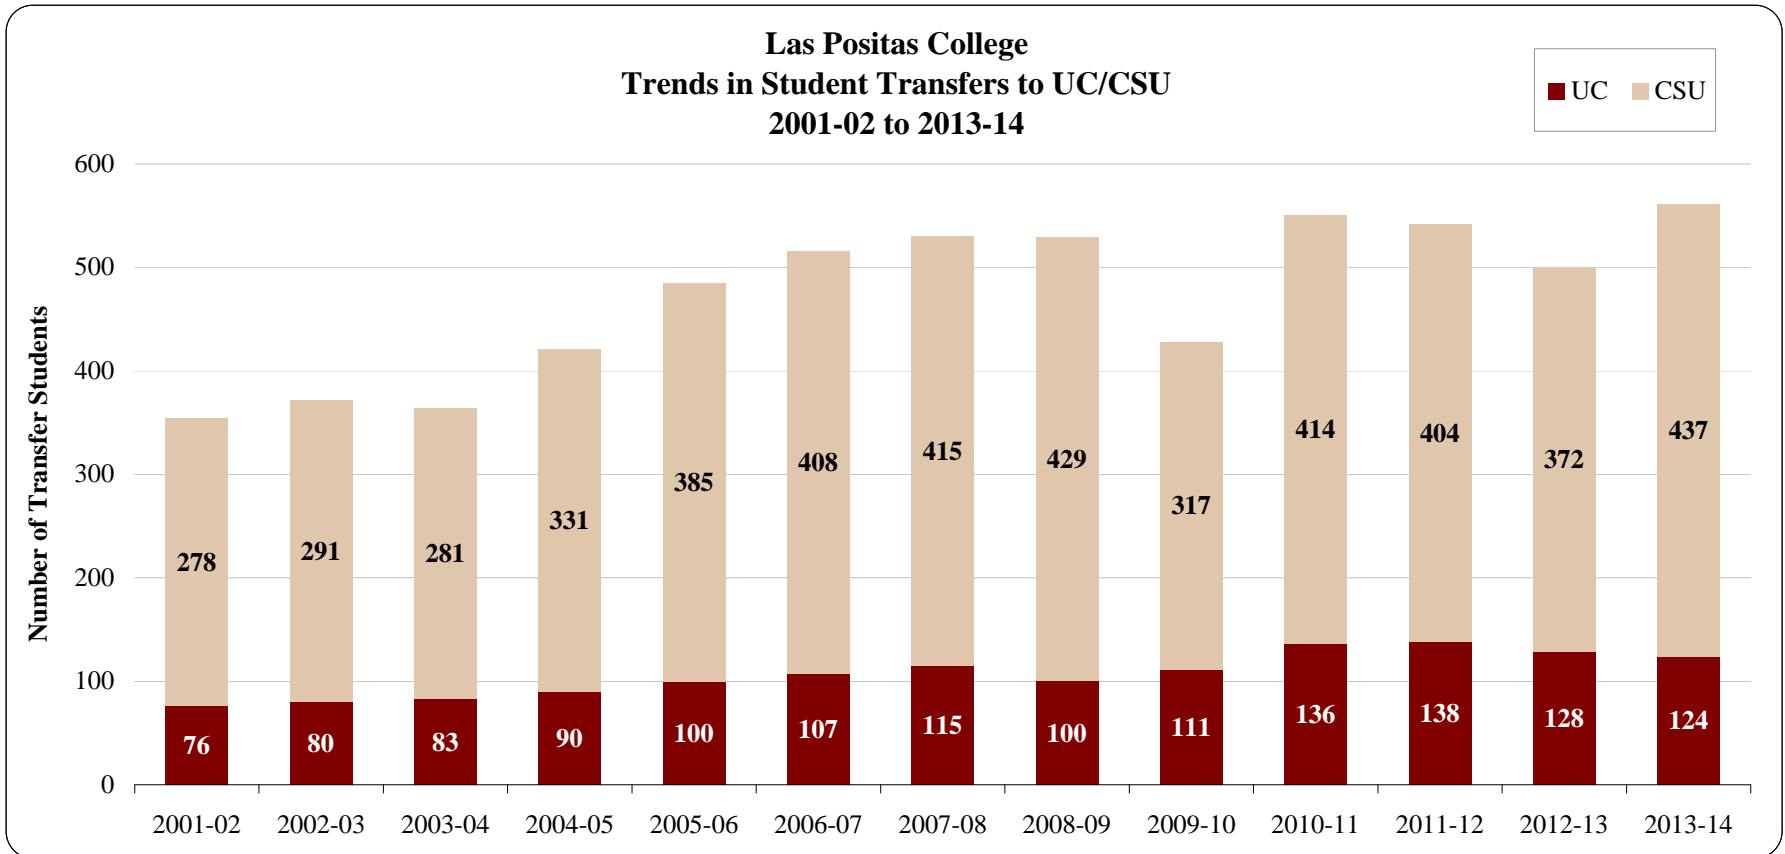

Las Positas College
Transfers to UC or CSU
 2001-02 to 2013-14

	2001-02	2002-03	2003-04	2004-05	2005-06	2006-07	2007-08	2008-09	2009-10	2010-11	2011-12	2012-13	2013-14
CSU	278	291	281	331	385	408	415	429	317	414	404	372	437
UC	76	80	83	90	100	107	115	100	111	136	138	128	124
Total	354	371	364	421	485	515	530	529	428	550	542	500	561