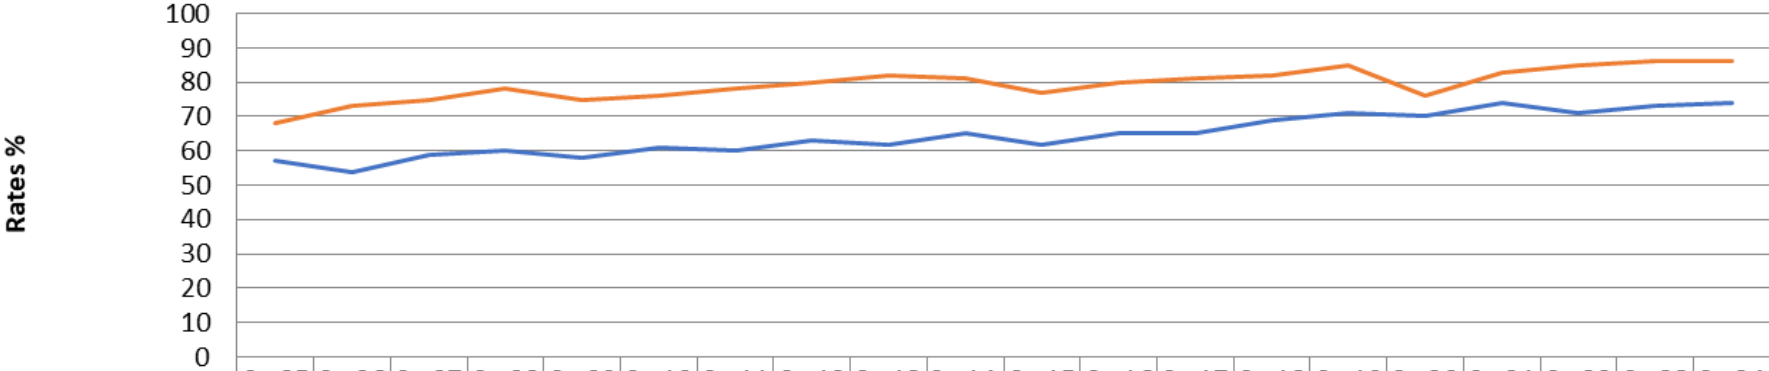

DE Fall Success & Retention Rates 2000-23

DE Spring Success & Retention Rates 2005-24

	Sp 05	Sp 06	Sp 07	Sp 08	Sp 09	Sp 10	Sp 11	Sp 12	Sp 13	Sp 14	Sp 15	Sp 16	Sp 17	Sp 18	Sp 19	Sp 20	Sp 21	Sp 22	Sp 23	Sp 24
Success %	57	54	59	60	58	61	60	63	62	65	62	65	65	69	71	70	74	71	73	74
Retention %	68	73	75	78	75	76	78	80	82	81	77	80	81	82	85	76	83	85	86	86