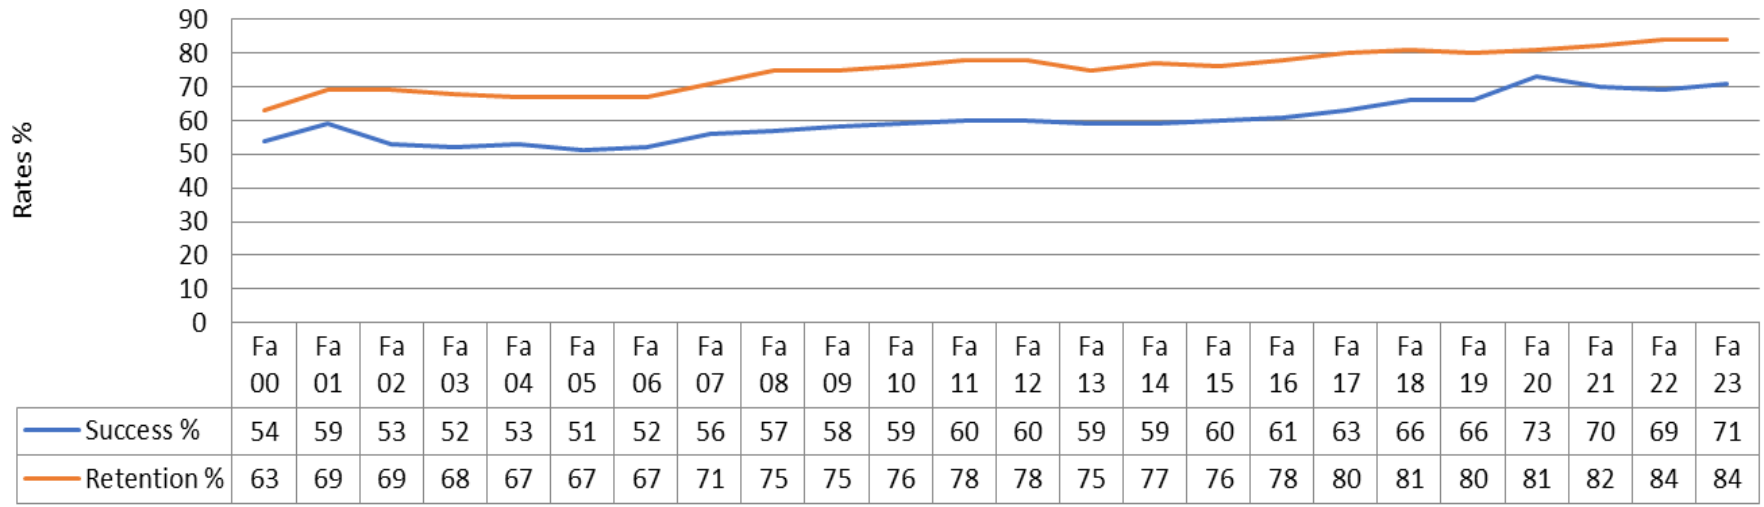

DE Fall Success & Retention Rates 2000-23

DE Spring Success & Retention Rates 2005-24

	Sp 05	Sp 06	Sp 07	Sp 08	Sp 09	Sp 10	Sp 11	Sp 12	Sp 13	Sp 14	Sp 15	Sp 16	Sp 17	Sp 18	Sp 19	Sp 20	Sp 21	Sp 22	Sp 23	Sp 24
Success %	57	54	59	60	58	61	60	63	62	65	62	65	65	69	71	70	74	71	73	74
Retention %	68	73	75	78	75	76	78	80	82	81	77	80	81	82	85	76	83	85	86	86

DE Summer Success & Retention Rates 2004-24